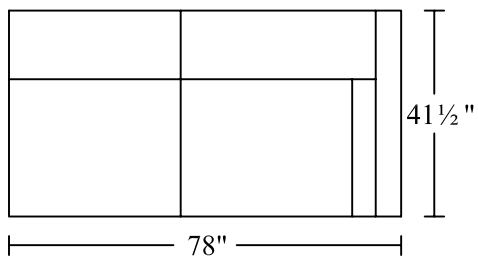

EMILIA I 0065
Designed for KELVIN GIORMANI

4DHM

3DHM

2DHM

1DHM

1DV

4RAHM

3RAHM

2RAHM

SXRHM

4LAHM

3LAHM

2LAHM

SXLHM

ST2

ST2