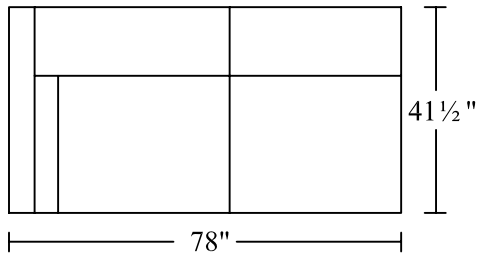

EMILIA I 0065
Designed for KELVIN GIORMANI

4DHM

3DHM

2DHM

1DHM

1DV

4RAHM

3RAHM

2RAHM

SXRHM

4LAHM

3LAHM

2LAHM

SXLHM

ST2

ST2