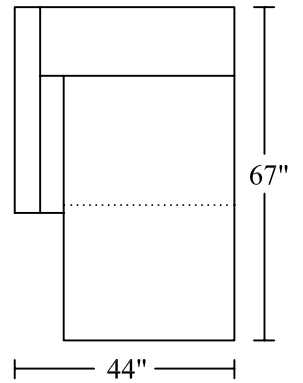

EMILIA I 0065
Designed for KELVIN GIORMANI

4DHM

3DHM

2DHM

1DHM

1DV

4RAHM

3RAHM

2RAHM

SXRHM

4LAHM

3LAHM

2LAHM

SXLHM

ST2

ST2