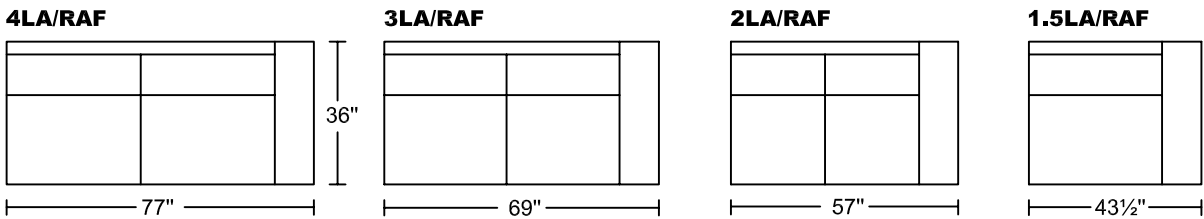

VINOVO 0120

Designed for KELVIN GIORMANI

VINOVO 0120
Designed for KELVIN GIORMANI

LXR/LAF

LXL/RAF

SXL/RAF

SXR/LAF

ST

ST

ST2

ST2

**STG3
STW3**

**STG3
STW3**

**STG2
STW2**

**STG2
STW2**

**MTG3
MTW3**