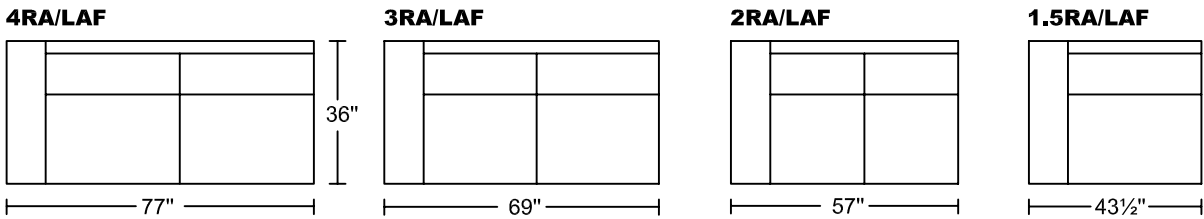

VINOVO 0120

Designed for KELVIN GIORMANI

VINOVO 0120
Designed for KELVIN GIORMANI

LXR/LAF

LXL/RAF

SXL/RAF

SXR/LAF

ST

ST

ST2

ST2

**STG3
STW3**

**STG3
STW3**

**STG2
STW2**

**STG2
STW2**

**MTG3
MTW3**