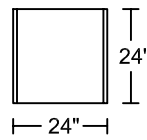

MASIO I 0123
Designed for KELVIN GIORMANI

MASIO I 0123

Designed for KELVIN GIORMANI

LXR/LAF

LXL/RAF

CN

ST2

ST2

ST

ST

**STG2
STW2**

**STG2
STW2**

**STG3
STW3**

**STG3
STW3**

HR1

HR2