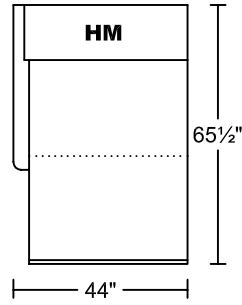

ALBA I 0125

Designed for KELVIN GIORMANI

ALBA I 0125

Designed for KELVIN GIORMANI

LXRHM/LAF

LXLHM/RAF

SXRHM/LAF

SXLHM/RAF

ST2

ST2

ST

ST

**STG2
STW2**

**STG2
STW2**

**STG3
STW3**

**STG3
STW3**