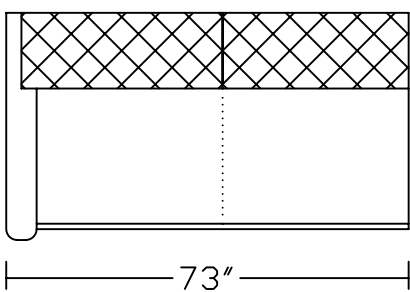

ALBA II 0126

Designed for KELVIN GIORMANI

4DHM

3DHM

2DHM

1.5DHM

4RAHM

3RAHM

2RAHM

1.5RAHM

4LAHM

3LAHM

2LAHM

1.5LAHM

1.5CHM

SXRHM