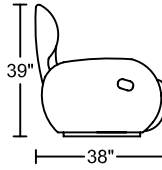

6040 YOGI

Designed for KELVIN GIORMANI

3D
3DER
3DEW

2D
2DER
2DEW

1D
1DER
1DEW

1D
2D
3D

1DEW
2DEW
3DEW

1DER
2DER
3DER