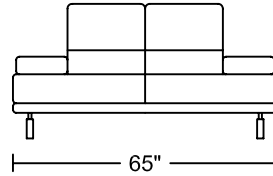

# NAPA 9046

---

Designed for **KELVIN GIORMANI**

---

**4D**

**3D**

**2D**

**1D**

**4RA/LAF**

**3RA/LAF**

**2RA/LAF**

**4LA/RAF**

**3LA/RAF**

**2LA/RAF**

**SXR/LAF**

**SXL/RAF**