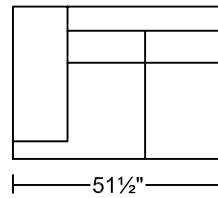

# NAPA 9046

---

Designed for **KELVIN GIORMANI**

---

**4D**

**3D**

**2D**

**1D**

**4RA/LAF**

**3RA/LAF**

**2RA/LAF**

**4LA/RAF**

**3LA/RAF**

**2LA/RAF**

**SXR/LAF**

**SXL/RAF**