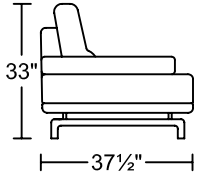

# NAPA 9046

---

Designed for **KELVIN GIORMANI**

---

**4D**

**3D**

**2D**

**1D**

**4RA/LAF**

**3RA/LAF**

**2RA/LAF**

**4LA/RAF**

**3LA/RAF**

**2LA/RAF**

**SXR/LAF**

**SXL/RAF**