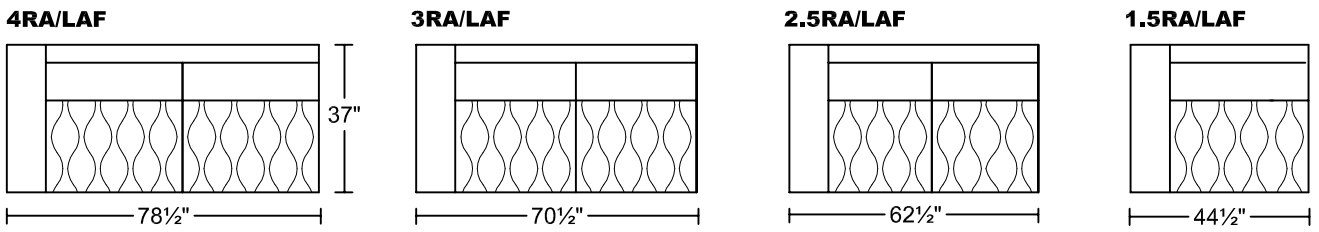

RIVA II 0139
Designed for KELVIN GIORMANI

RIVA II 0139
Designed for KELVIN GIORMANI

LXR/LAF

LXL/RAF

CN

CNS

**STG2
STW2**

**STG2
STW2**

ST2

ST2

ST

ST

HR1

HR2

**MTG3
MTW3**

**MTG3
MTW3**