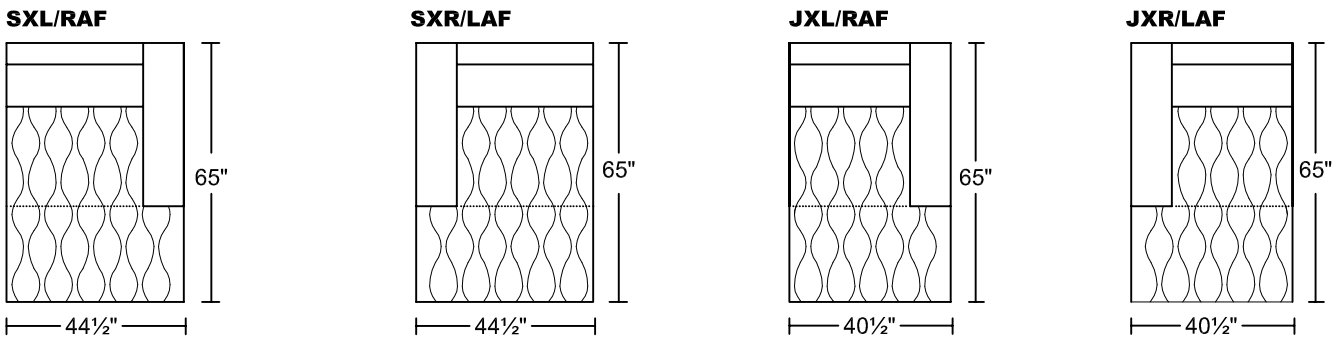

RIVA II 0139
Designed for KELVIN GIORMANI

RIVA II 0139
Designed for KELVIN GIORMANI

LXR/LAF

LXL/RAF

CN

CNS

**STG2
STW2**

**STG2
STW2**

ST2

ST2

ST

ST

HR1

HR2

**MTG3
MTW3**

**MTG3
MTW3**