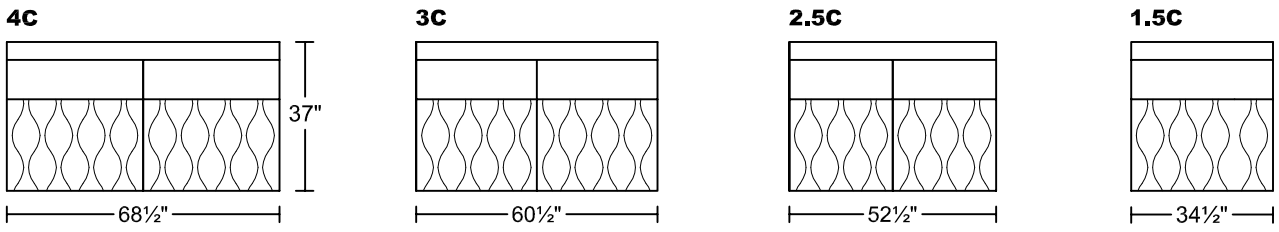

RIVA II 0139
Designed for KELVIN GIORMANI

RIVA II 0139
Designed for KELVIN GIORMANI

LXR/LAF

LXL/RAF

CN

CNS

**STG2
STW2**

**STG2
STW2**

ST2

ST2

ST

ST

HR1

HR2

**MTG3
MTW3**

**MTG3
MTW3**