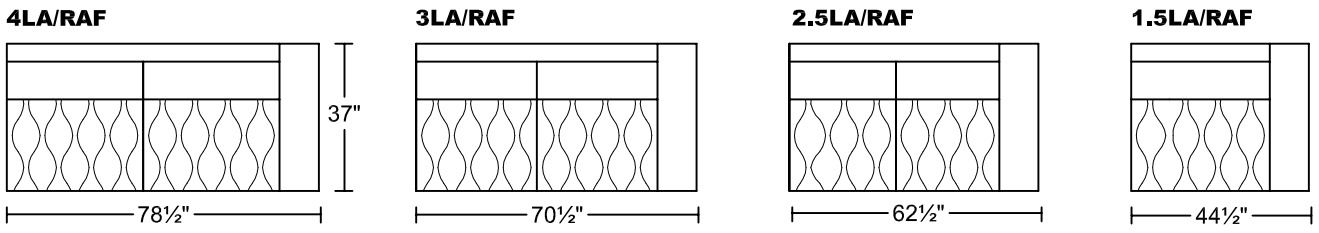

RIVA II 0139
Designed for KELVIN GIORMANI

RIVA II 0139
Designed for KELVIN GIORMANI

LXR/LAF

LXL/RAF

CN

CNS

**STG2
STW2**

**STG2
STW2**

ST2

ST2

ST

ST

HR1

HR2

**MTG3
MTW3**

**MTG3
MTW3**