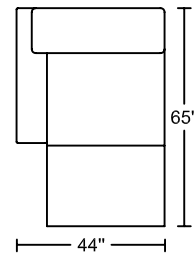

AMPEZZO I 0072

Designed for KELVIN GIORMANI

**4D90
4DHM**

**3D90
3DHM**

**1.5D90
1.5DHM**

1DV

**4RA90
4RAHM**

**3RA90
3RAHM**

**1.5RA90
1.5RAHM**

SXRHM

SXLHM

**4LA90
4LAHM**

**3LA90
3LAHM**

**1.5LA90
1.5LAHM**

ST2

ST2