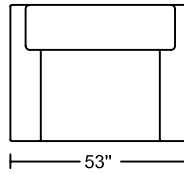

AMPEZZO I 0072

Designed for KELVIN GIORMANI

**4D90
4DHM**

**3D90
3DHM**

**1.5D90
1.5DHM**

1DV

**4RA90
4RAHM**

**3RA90
3RAHM**

**1.5RA90
1.5RAHM**

SXRHM

SXLHM

**4LA90
4LAHM**

**3LA90
3LAHM**

**1.5LA90
1.5LAHM**

ST2

ST2