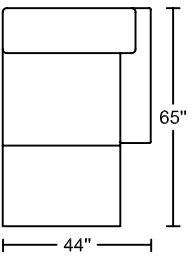

AMPEZZO I 0072

Designed for KELVIN GIORMANI

**4D90
4DHM**

**3D90
3DHM**

**1.5D90
1.5DHM**

1DV

**4RA90
4RAHM**

**3RA90
3RAHM**

**1.5RA90
1.5RAHM**

SXRHM

SXLHM

**4LA90
4LAHM**

**3LA90
3LAHM**

**1.5LA90
1.5LAHM**

ST2

ST2