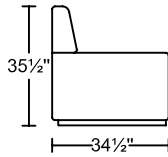

AMPEZZO I 0072

Designed for KELVIN GIORMANI

**4D90
4DHM**

**3D90
3DHM**

**1.5D90
1.5DHM**

1DV

**4RA90
4RAHM**

**3RA90
3RAHM**

**1.5RA90
1.5RAHM**

SXRHM

SXLHM

**4LA90
4LAHM**

**3LA90
3LAHM**

**1.5LA90
1.5LAHM**

ST2

ST2