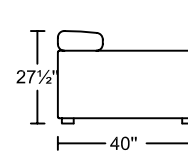

AMPEZZO I 0072

Designed for KELVIN GIORMANI

**4D90
4DHM**

**3D90
3DHM**

**1.5D90
1.5DHM**

1DV

**4RA90
4RAHM**

**3RA90
3RAHM**

**1.5RA90
1.5RAHM**

SXRHM

SXLHM

**4LA90
4LAHM**

**3LA90
3LAHM**

**1.5LA90
1.5LAHM**

ST2

ST2