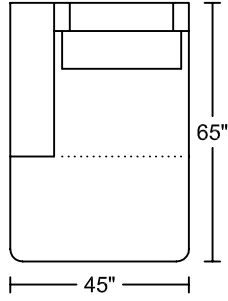

OLIVA IV 0219B

Designed for KELVIN GIORMANI

OLIVA IV 0219B

Designed for KELVIN GIORMANI

LXR/LAF

LXL/RAF

SXR/LAF

SXL/RAF

JXR/LAF

JXL/RAF

ST

ST

**STG3
STW3**

**STG3
STW3**

ST2

ST2