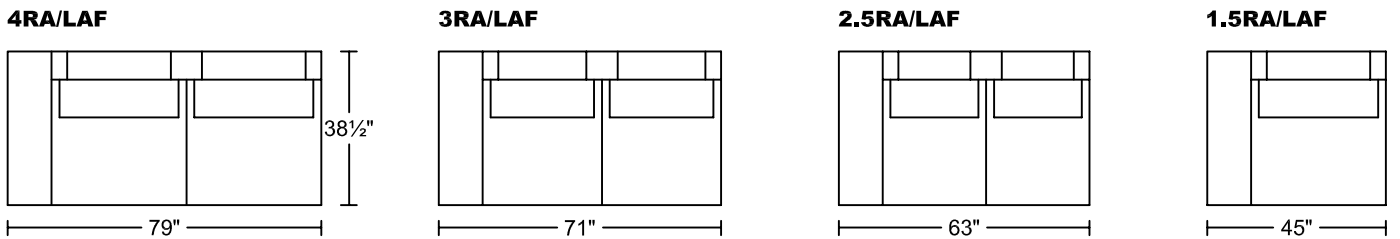

OLIVA IV 0219B

Designed for KELVIN GIORMANI

OLIVA IV 0219B

Designed for KELVIN GIORMANI

LXR/LAF

LXL/RAF

SXR/LAF

SXL/RAF

JXR/LAF

JXL/RAF

ST

ST

**STG3
STW3**

**STG3
STW3**

ST2

ST2