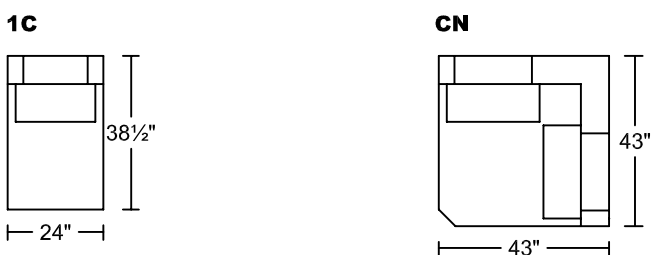

OLIVA IV 0219B

Designed for KELVIN GIORMANI

OLIVA IV 0219B

Designed for KELVIN GIORMANI

LXR/LAF

LXL/RAF

SXR/LAF

SXL/RAF

JXR/LAF

JXL/RAF

ST

ST

**STG3
STW3**

**STG3
STW3**

ST2

ST2