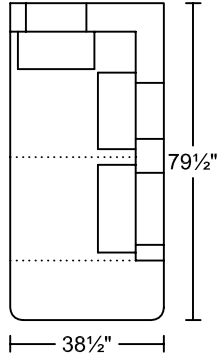

OLIVA IV 0219B

Designed for KELVIN GIORMANI

OLIVA IV 0219B

Designed for KELVIN GIORMANI

LXR/LAF

LXL/RAF

SXR/LAF

SXL/RAF

JXR/LAF

JXL/RAF

ST

ST

**STG3
STW3**

**STG3
STW3**

ST2

ST2