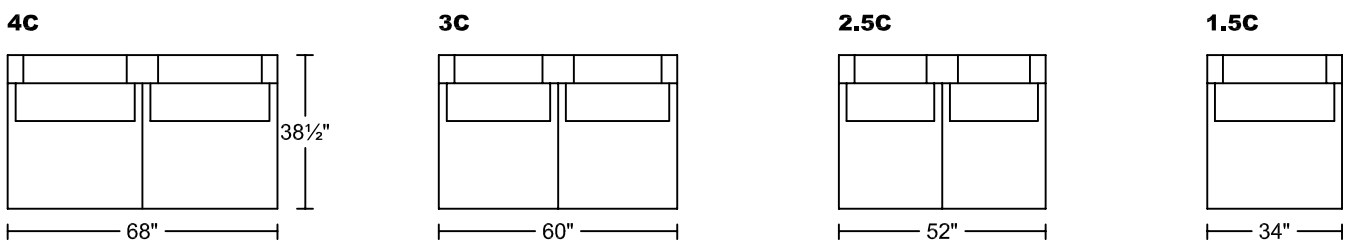

OLIVA IV 0219B

Designed for KELVIN GIORMANI

OLIVA IV 0219B

Designed for KELVIN GIORMANI

LXR/LAF

LXL/RAF

SXR/LAF

SXL/RAF

JXR/LAF

JXL/RAF

ST

ST

**STG3
STW3**

**STG3
STW3**

ST2

ST2