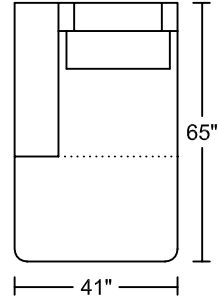

OLIVA IV 0219B

Designed for KELVIN GIORMANI

OLIVA IV 0219B

Designed for KELVIN GIORMANI

LXR/LAF

LXL/RAF

SXR/LAF

SXL/RAF

JXR/LAF

JXL/RAF

ST

ST

**STG3
STW3**

**STG3
STW3**

ST2

ST2