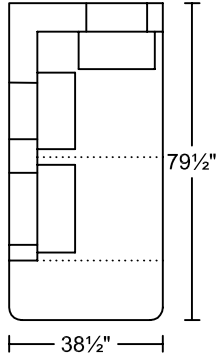

OLIVA IV 0219B

Designed for KELVIN GIORMANI

OLIVA IV 0219B

Designed for KELVIN GIORMANI

LXR/LAF

LXL/RAF

SXR/LAF

SXL/RAF

JXR/LAF

JXL/RAF

ST

ST

**STG3
STW3**

**STG3
STW3**

ST2

ST2