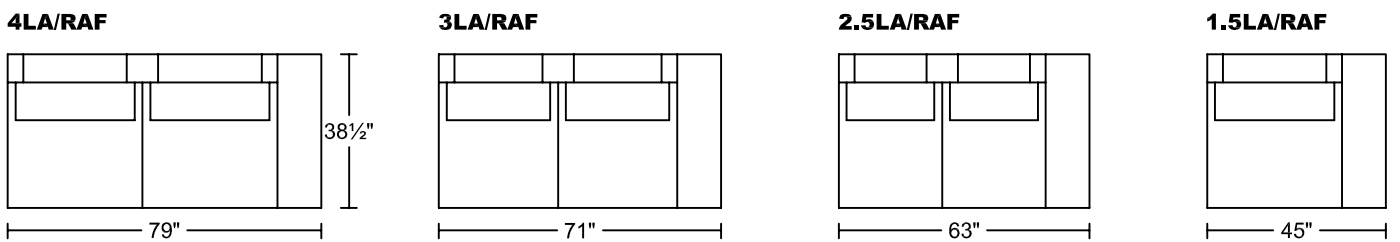

OLIVA IV 0219B

Designed for KELVIN GIORMANI

OLIVA IV 0219B

Designed for KELVIN GIORMANI

LXR/LAF

LXL/RAF

SXR/LAF

SXL/RAF

JXR/LAF

JXL/RAF

ST

ST

**STG3
STW3**

**STG3
STW3**

ST2

ST2