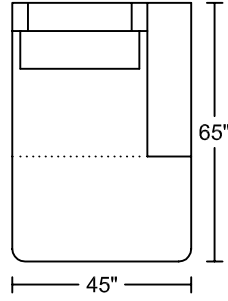

OLIVA IV 0219B

Designed for KELVIN GIORMANI

OLIVA IV 0219B

Designed for KELVIN GIORMANI

LXR/LAF

LXL/RAF

SXR/LAF

SXL/RAF

JXR/LAF

JXL/RAF

ST

ST

**STG3
STW3**

**STG3
STW3**

ST2

ST2