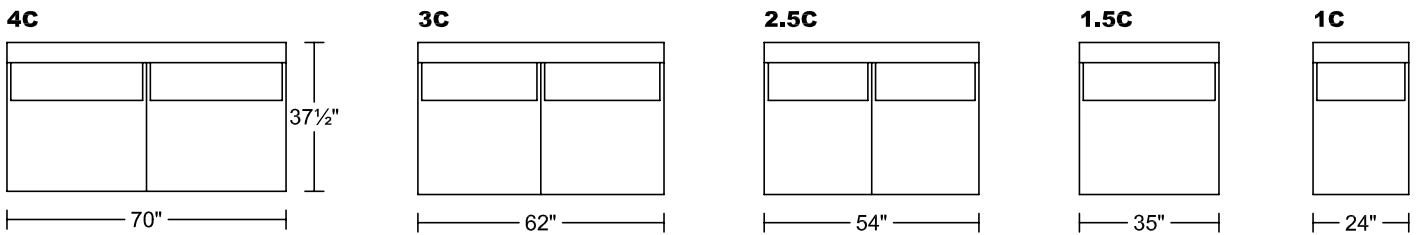

TERMOLI 0264
Designed for KELVIN GIORMANI

TERMOLI 0264

Designed for KELVIN GIORMANI

JXL/RAF

JXR/LAF

CN

**STG3
STW3**

**STG3
STW3**