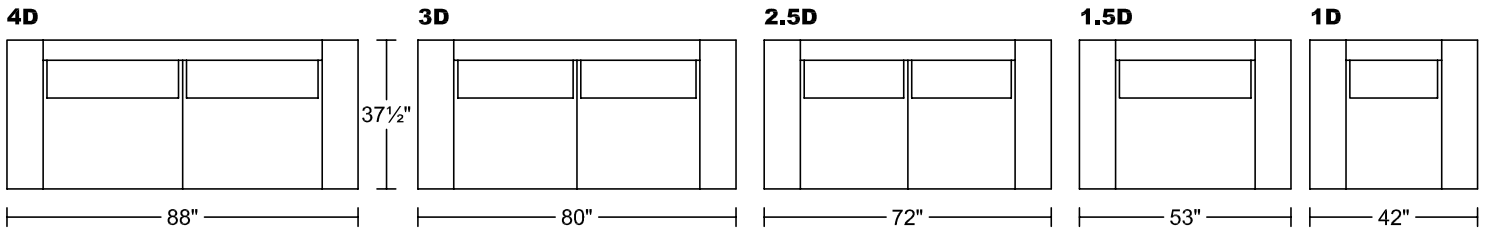

TERMOLI 0264
Designed for KELVIN GIORMANI

TERMOLI 0264

Designed for KELVIN GIORMANI

JXL/RAF

JXR/LAF

CN

**STG3
STW3**

**STG3
STW3**