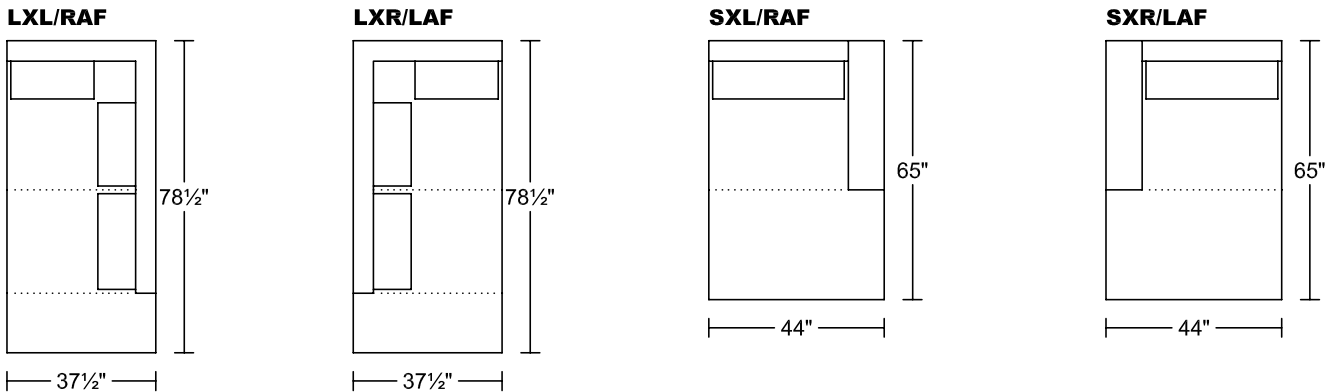

TERMOLI 0264
Designed for KELVIN GIORMANI

TERMOLI 0264

Designed for KELVIN GIORMANI

JXL/RAF

JXR/LAF

CN

**STG3
STW3**

**STG3
STW3**

ST

ST

ST2

ST2

HR

HR3

HR4