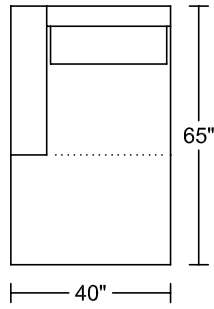

TERMOLI 0264
Designed for KELVIN GIORMANI

TERMOLI 0264

Designed for KELVIN GIORMANI

JXL/RAF

JXR/LAF

CN

**STG3
STW3**

**STG3
STW3**