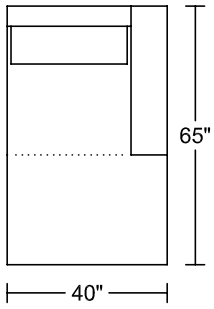

TERMOLI 0264
Designed for KELVIN GIORMANI

TERMOLI 0264

Designed for KELVIN GIORMANI

JXL/RAF

JXR/LAF

CN

**STG3
STW3**

**STG3
STW3**

ST

ST

ST2

ST2

HR

HR3

HR4