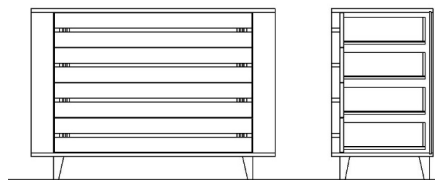

40" 34 1/2" 19 1/2"

TULI-700/W	Walnut	0
TULI-700/O	Oak	0
TULI-700/PW	Pyramid Walnut	0

VALENCIA Nightstand
1x Drawer

27 1/2" 19 1/2" 19 1/2"

VALE-650/W	Walnut	0
VALE-650/O	Oak	0
VALE-650/PW	Pyramid Walnut	0